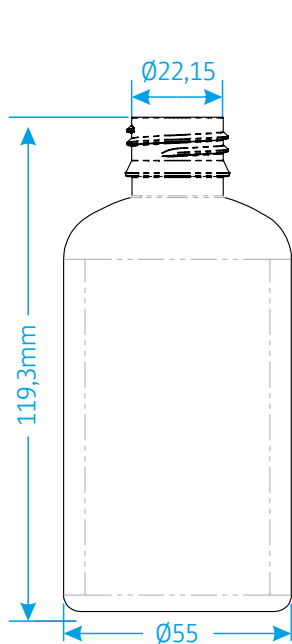

Flacon **Elliptique 100ml**