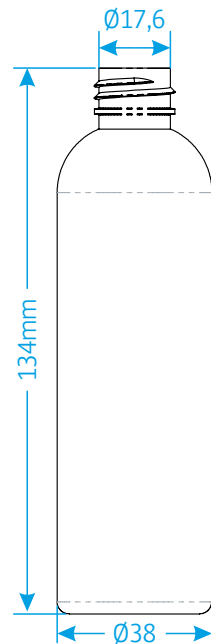

Flacon **Cylindrique 120ml**