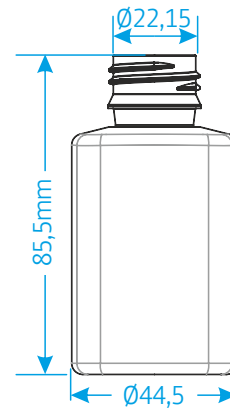

Flacon **Rectangulaire 112ml**

Flacon Ref.	Volume (ml)	Hauteur (mm)	Diam. (mm)	Type d'impression
Rond 8001	128	84	50	Etiquette
Rond 8002	120	134	38	Etiquette
Rond 8003	60	103	32	Etiquette
Elliptique	100	119,3	55	Etiquette
Rectangulaire 9001	112	85,8	44,5	Etiquette

FLACON	BOUCHON				
	Spray Petit	Spray Grand	Rond Grand	Rond Petit	Flip Top
Cylindrique 60ml					
Cylindrique 120ml					
Rectangulaire 112ml					
Rond 128ml					
Elliptique 100ml