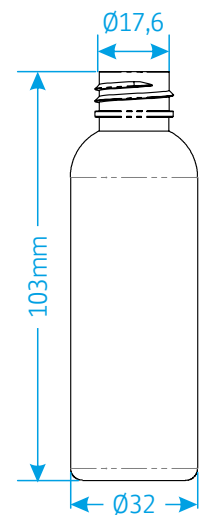

Flacon **Cylindrique 60ml**