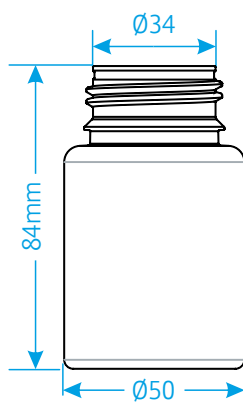

Flacon **Rond 128ml**